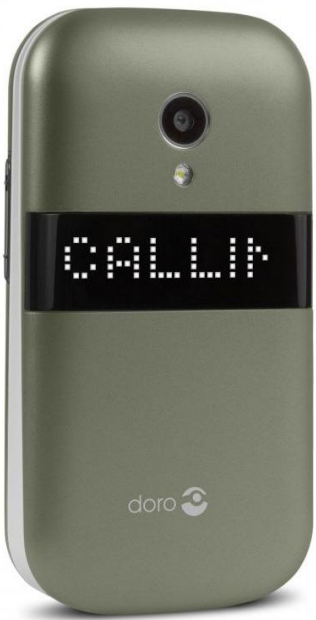

# Doro 6050

VISIONE MIGLIORE. PIÙ DIVERTIMENTO.

Novità in arrivo:  
metà Novembre

Doppio display

HAC (compatibile con apparecchi acustici)

Risoluzione fotocamera (megapixel) : 3

E-mail

- Display a colori con testo grande
- Fotocamera 3 MP
- Suoneria potenziata e visiva
- Doppio display
- Tasti separati e retroilluminati
- Pulsante di assistenza
- Radio FM
- Torcia
- Calcolatrice
- Funzione Meteo
- Sveglia
- Bluetooth 3.0
- Dimensioni 106,9x56,2x19,6
- Peso 111 Gr.

Torcia

Suono forte e chiaro

Pulsante di assistenza

Modello: DORO6050GRWH - EAN: 7322460072520

Modello: DORO6050CHWH - EAN: 7322460072537

Compatibile con  
Doro 3500  
Alarm Trigger